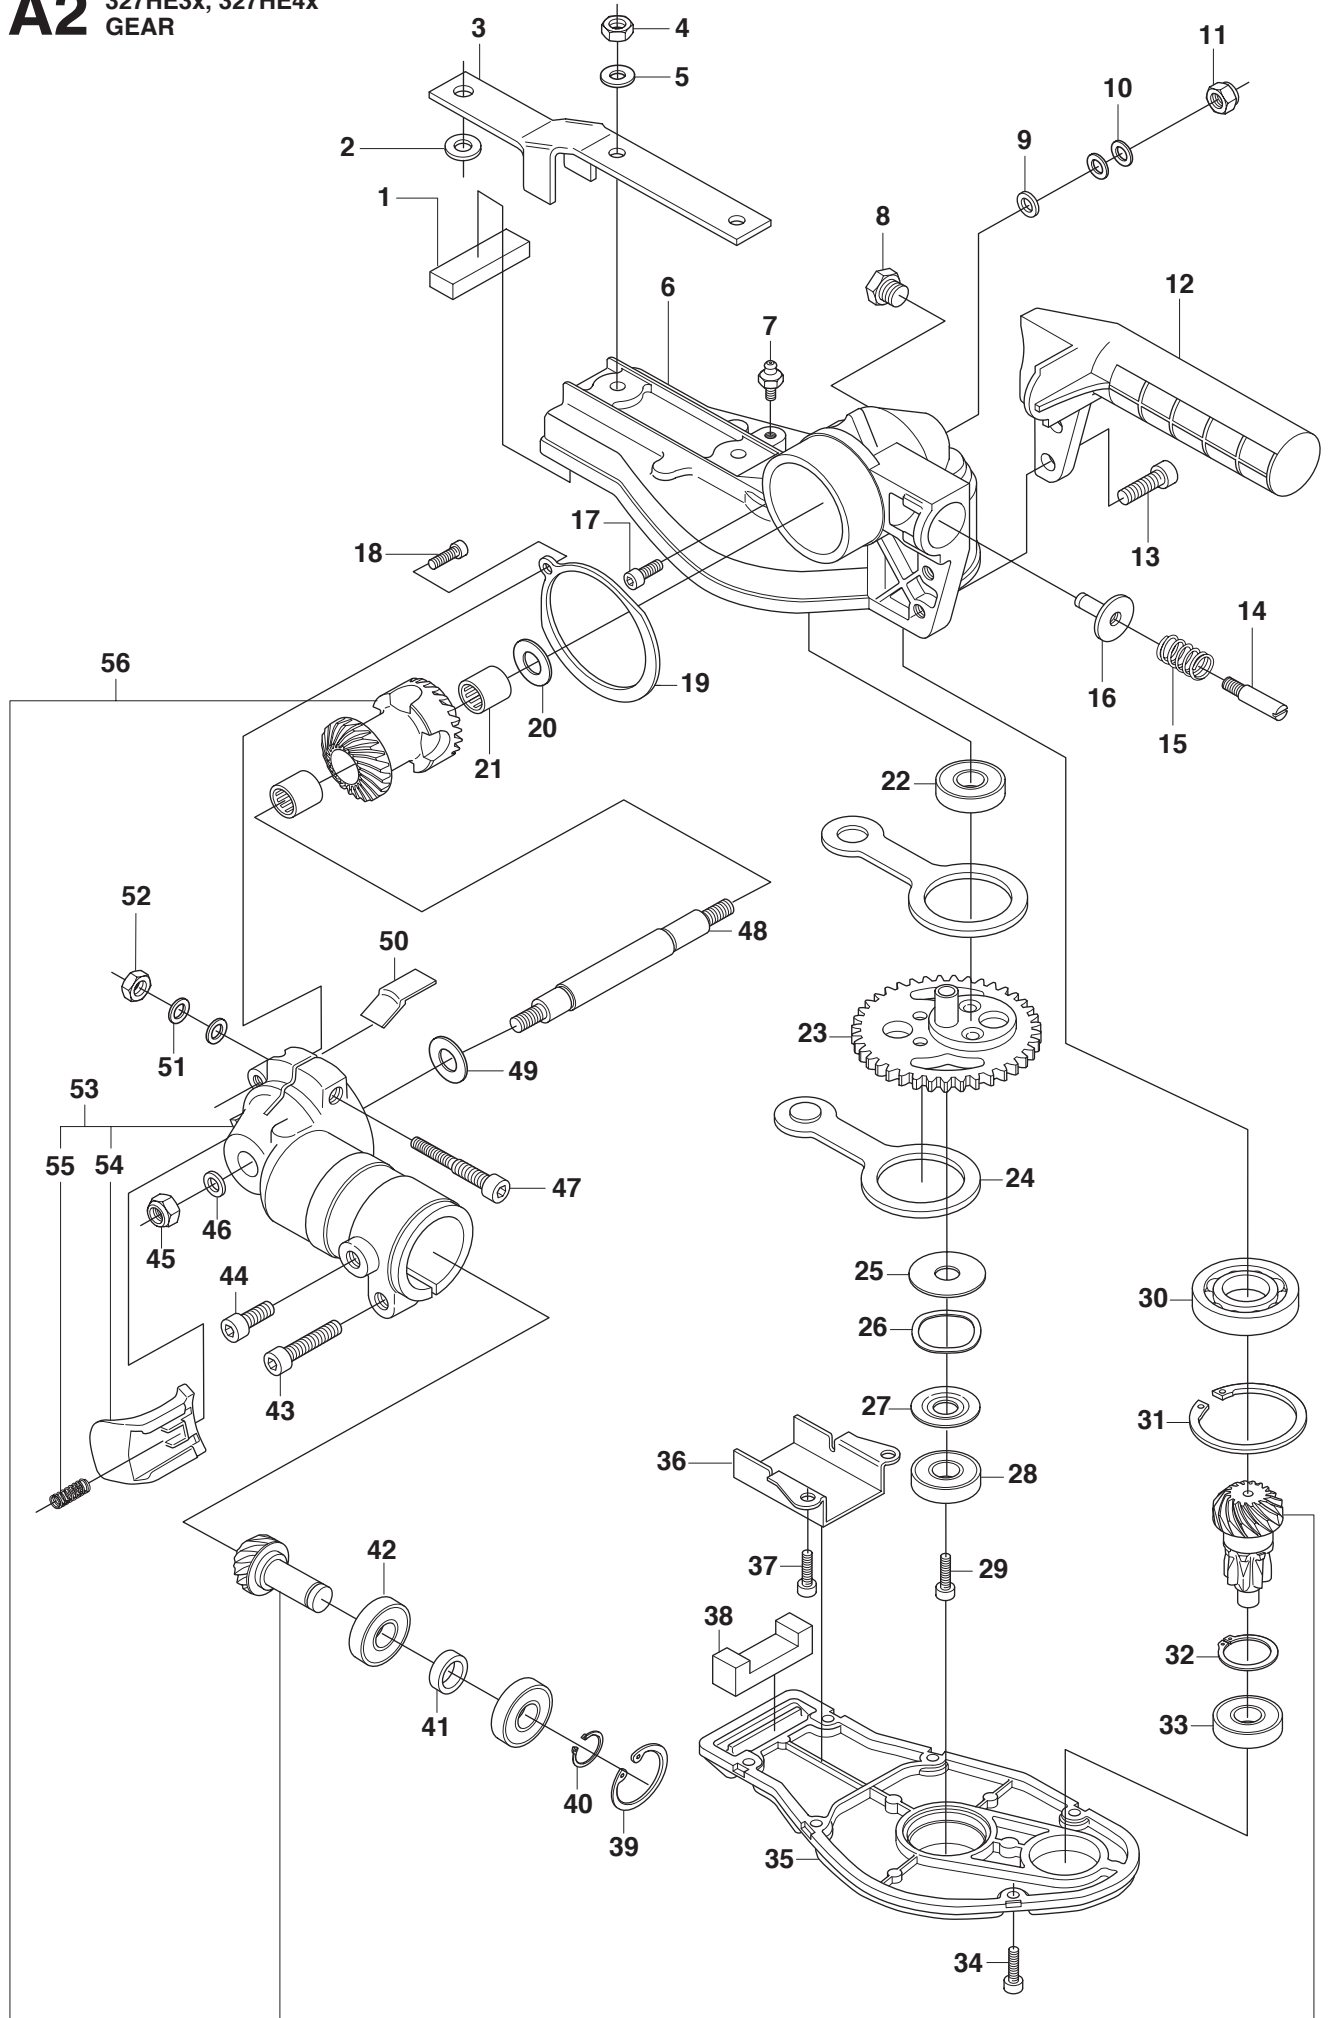

# A2 327HE3x, 327HE4x GEAR

**Page A2 327HE3x, HEx GEAR**

Position	Article	Quantity	Notes	Kit
1	537 23 22-01	1		
2	503 23 00-24	1		
3	537 23 21-01	1		
4	503 22 10-12	2		
5	734 11 46-01	2		
6	537 23 17-01	1		
7	738 88 10-01	1		
8	537 41 66-01	1		
9	734 11 52-01	1		
10	737 38 52-00	2		
11	732 25 16-01	1		
12	537 23 30-01	1		
13	537 12 64-01	2		
14	537 38 59-01	1		
15	537 23 33-01	1		
16	537 34 14-01	1		
17	725 53 23-05	1	327HE3x	
18	725 53 27-55	1		
19	537 23 34-01	1		
20	537 29 42-01	1		
21	537 23 36-01	2		
22	738 21 98-04	1		
23	537 23 28-01	1		
24	537 23 20-01	2		
25	537 40 48-01	1		
26	503 23 03-02	1		
27	537 34 18-01	1		
28	738 21 98-04	1		
29	725 53 23-05	1		
30	537 40 64-02	1		
31	735 31 33-10	1		
32	735 31 19-00	1		
33	738 21 98-04	1		
34	725 52 91-01	6		
35	537 23 18-01	1		
36	537 34 15-01	1		
37	725 52 87-55	2		
38	537 23 42-01	1		
39	735 31 25-10	1		
40	735 31 11-00	1		
41	537 23 37-01	1		
42	738 21 99-04	2		
43	503 20 07-25	1		
44	503 20 14-12	1		
45	732 25 16-01	1		
46	734 11 52-01	1		
47	537 29 55-01	1		
48	537 23 26-01	1		
49	537 29 42-01	1		
50	537 39 49-01	1		
51	737 38 50-00	2		
52	732 25 12-01	1		
53	544 23 10-01	1	327HE4x	54, 55
54	537 39 48-01	1	327HE4x	53
55	537 40 57-01	1	327HE4x	53
56	544 06 40-01	1		