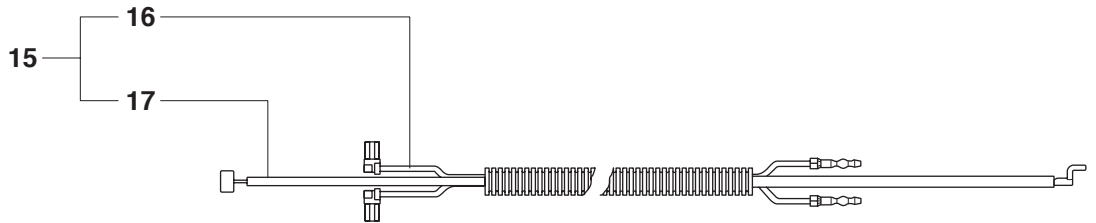

F 327HDA65x, HE3x, HE4x
THROTTLE HANDLE

Page F 327HDA65x, HE3x, HE4x THROTTLE HANDLE

Position	Article	Quantity	Notes	Kit
1	544 14 36-04	1		
2	537 41 90-01	1		1
3	503 21 66-18	5		1
4	544 10 02-02	1		1
5	503 87 80-01	1		1
6	503 91 81-01	1		1
7	503 96 14-01	1		1
8	544 10 03-02	1		1
9	544 10 08-01	1		1
10	503 87 79-03	1		1
11	544 10 17-02	2		1
12	731 23 14-01	1		1
13	544 11 21-01	1		1
14	503 20 03-20	1		1
15	502 65 13-01	1		1
16	502 53 16-01	1		1, 16
17	544 17 17-03	1		1, 16