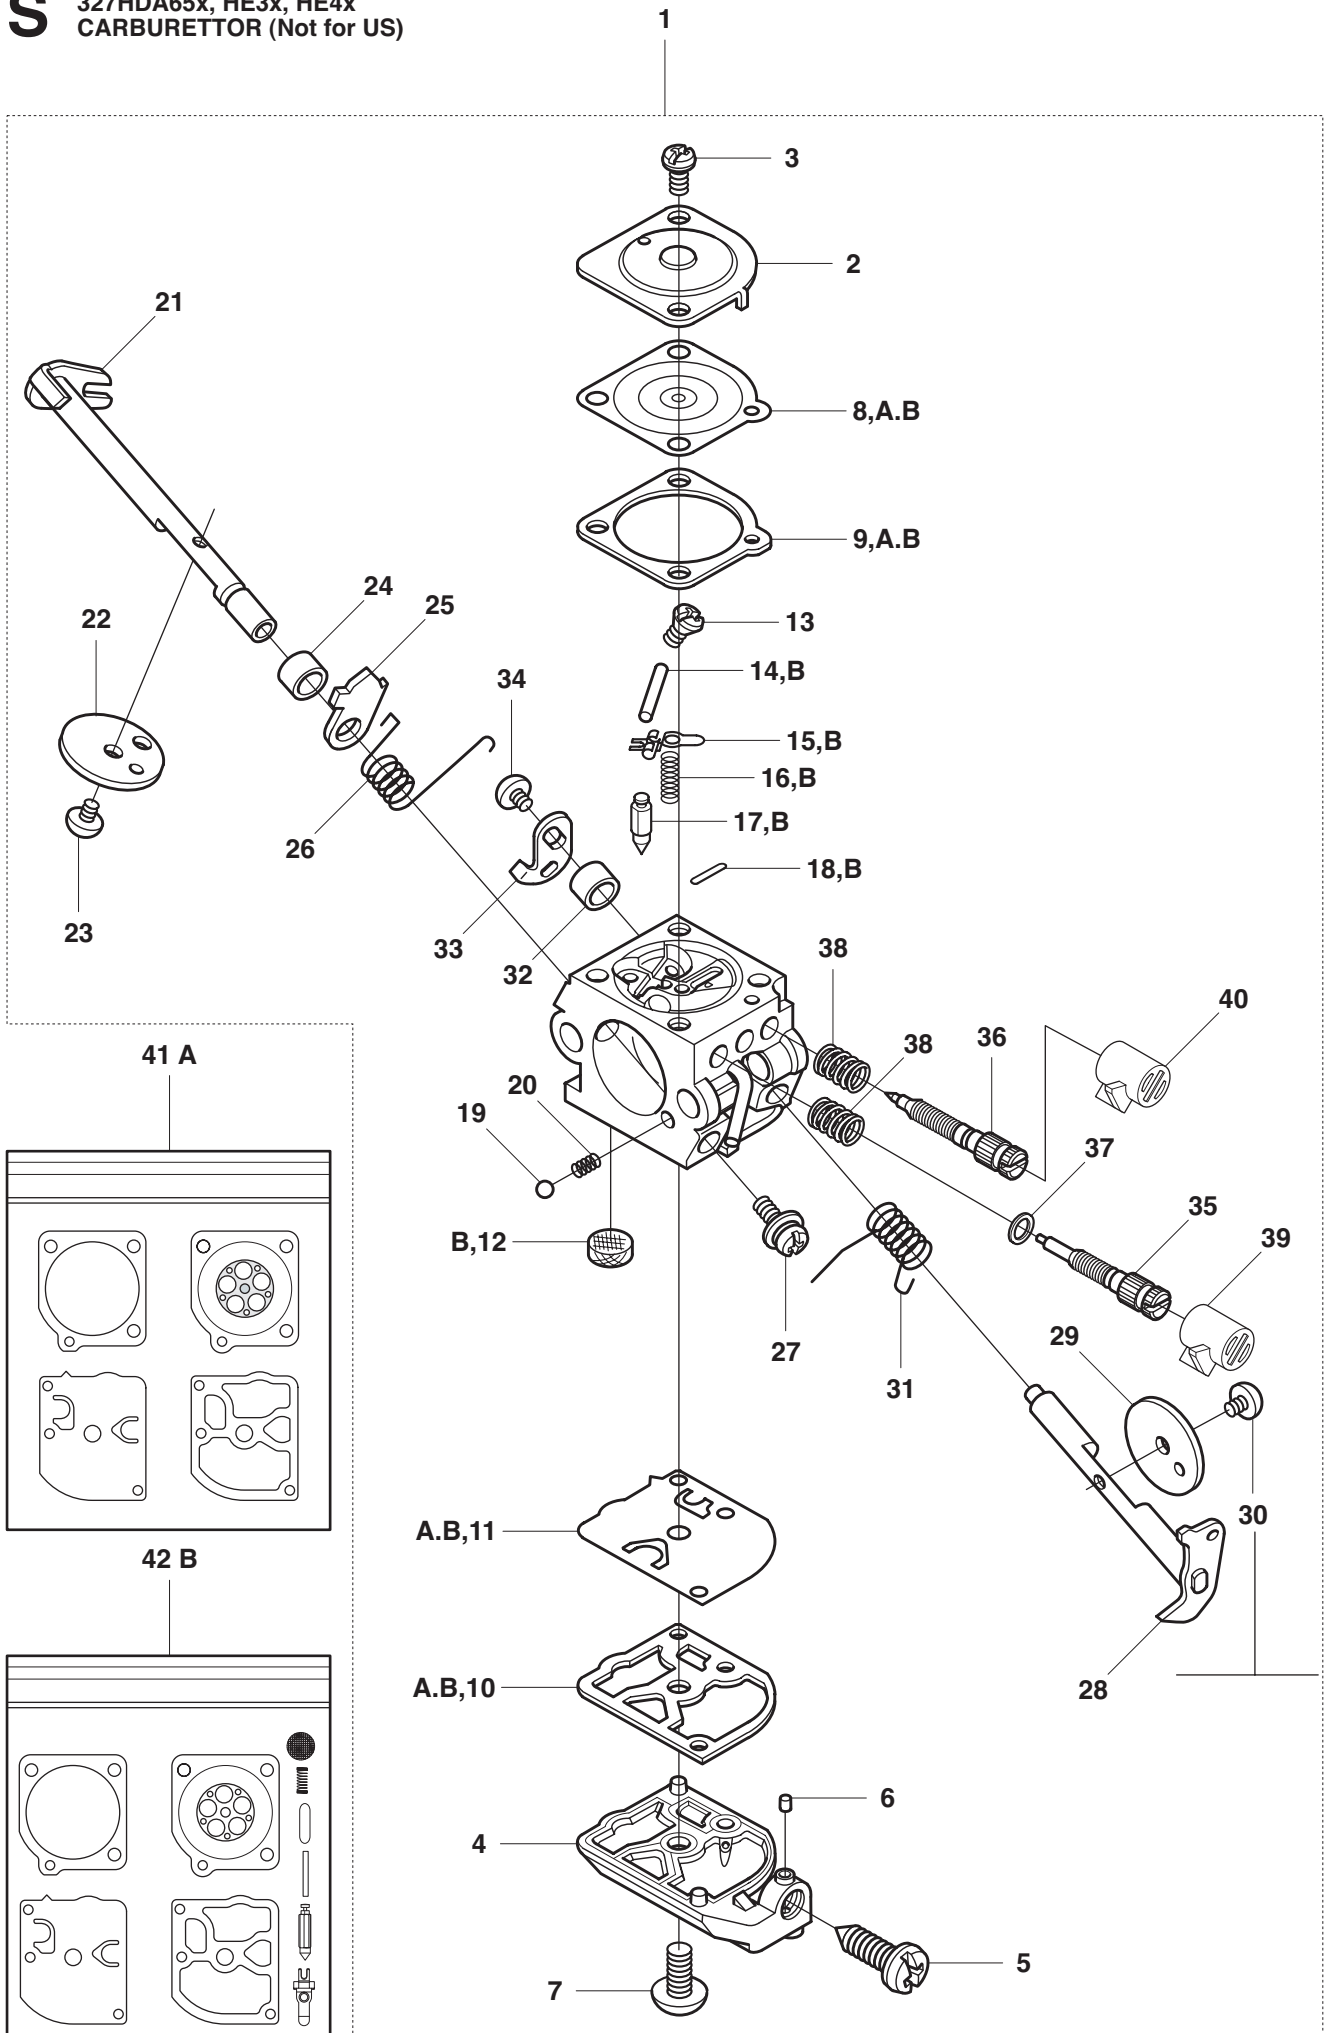

S 327HDA65x, HE3x, HE4x
CARBURETTOR (Not for US)

Page S 327HDA65x, HE3x, HE4x CARBURETTOR (Not for US)

Position	Article	Quantity	Notes	Kit
1	503 28 31-13	1	Zama C1Q-EL 14A	
2	503 97 43-01	1		1
3	503 48 05-01	2		1
4	537 02 02-01	1		1
5	537 02 07-01	1		1
6	503 48 11-01	1		1
7	503 47 96-01	1		1
8	537 04 89-01	1		1,A,B
9	537 02 04-01	1		1,A,B
10	537 02 01-01	1		1,A,B
11	537 02 00-01	1		1,A,B
12	503 53 57-01	1		1,B
13	503 48 01-01	1		1
14	503 48 00-01	1		1,B
15	503 66 59-01	1		1,B
16	537 02 03-01	1		1,B
17	503 47 97-01	1		1,B
18	537 02 08-01	1		1,B
19	537 01 25-01	1		1
20	537 01 26-01	1		1
21	537 02 09-01	1		1
22	537 02 11-01	1		1
23	503 48 18-01	1		1
24	503 48 19-01	1		1
25	537 14 34-01	1		1
26	537 02 10-01	1		1
27	503 75 53-01	1		1
28	537 01 96-01	1		1
29	537 01 99-01	1		1
30	503 47 92-01	1		1
31	537 01 97-01	1		1
32	503 47 89-01	1		1
33	537 01 98-01	1		1
34	503 47 90-01	1		1
35	537 02 06-01	1		1
36	537 12 78-01	1		1
37	503 97 40-01	1		1
38	503 48 08-01	1		1
39	537 02 16-01	1		1
40	537 02 16-01	1		1
41,A	531 00 45-52	1		
42,B	531 00 45-53	1