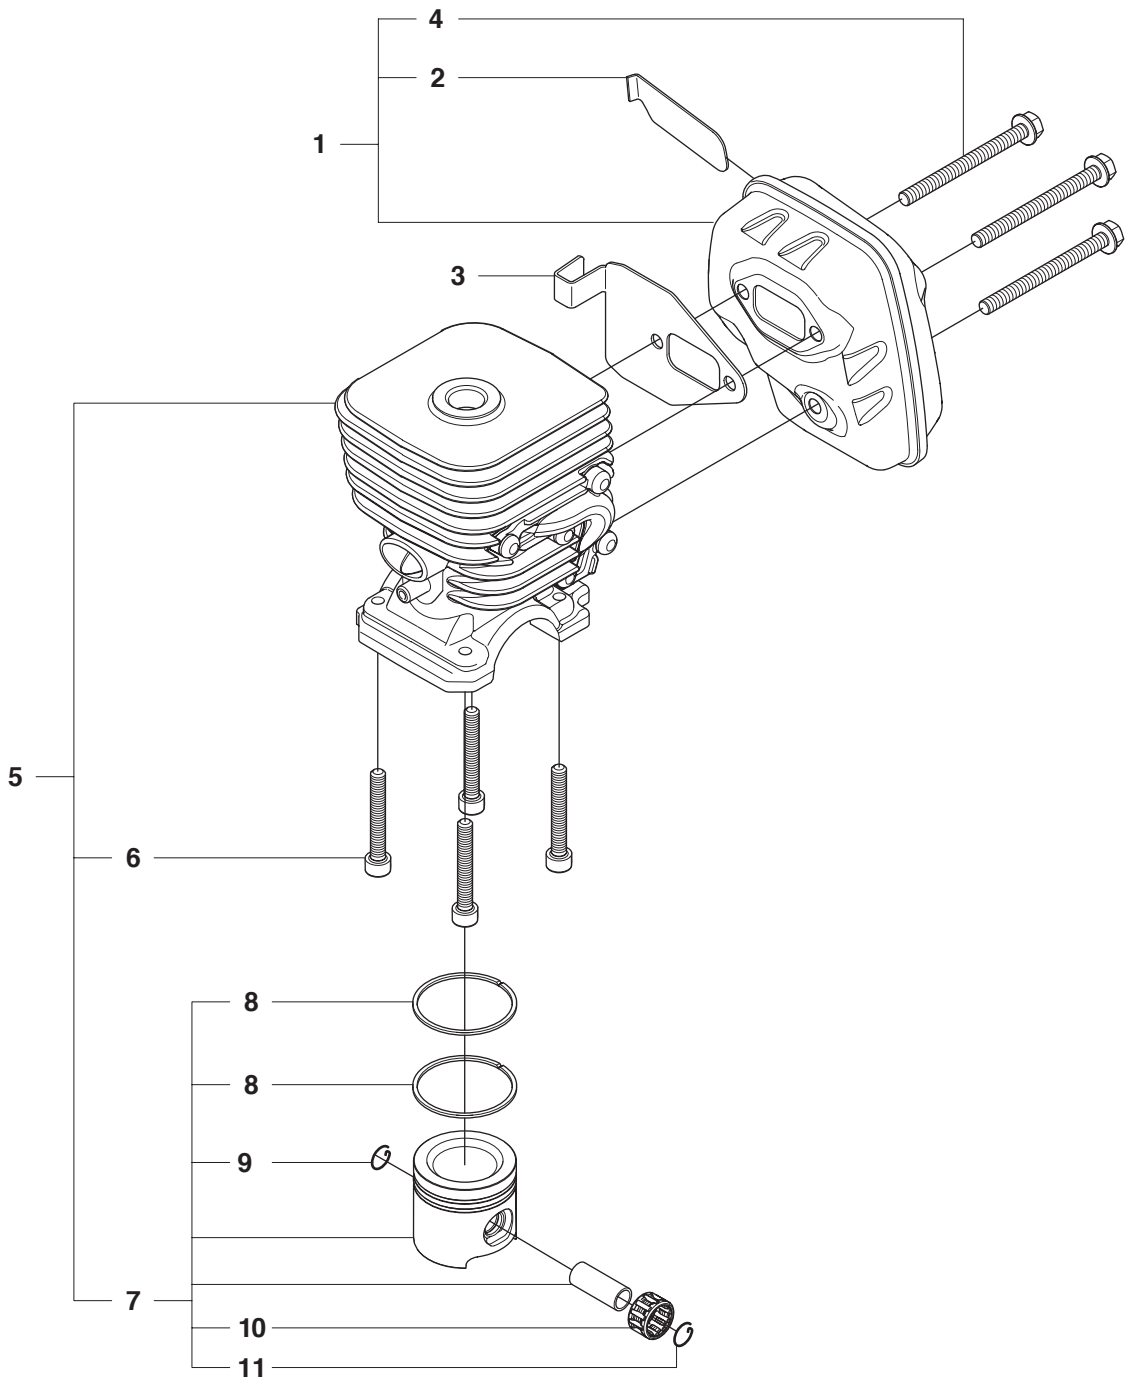

P 327HDA65x, HE3x, HE4x
CYLINDER PISTON & MUFFLER

Page P 327HDA65x, HE3x, HE4x CYLINDER, PISTON & MUFFLER

Position	Article	Quantity	Notes	Kit
1	504 03 78-01	1	Cat.	
2	537 22 18-01	1		1
3	537 01 41-01	1		
4	502 07 81-01	3		1
5	537 08 51-03	1	Ø=34mm	
6	725 53 37-55	4		5
7	537 40 59-02	1		5
8	537 40 62-01	2		7
9	737 44 08-00	1		7
10	503 71 22-01	1		7
11	737 44 08-00	1		7