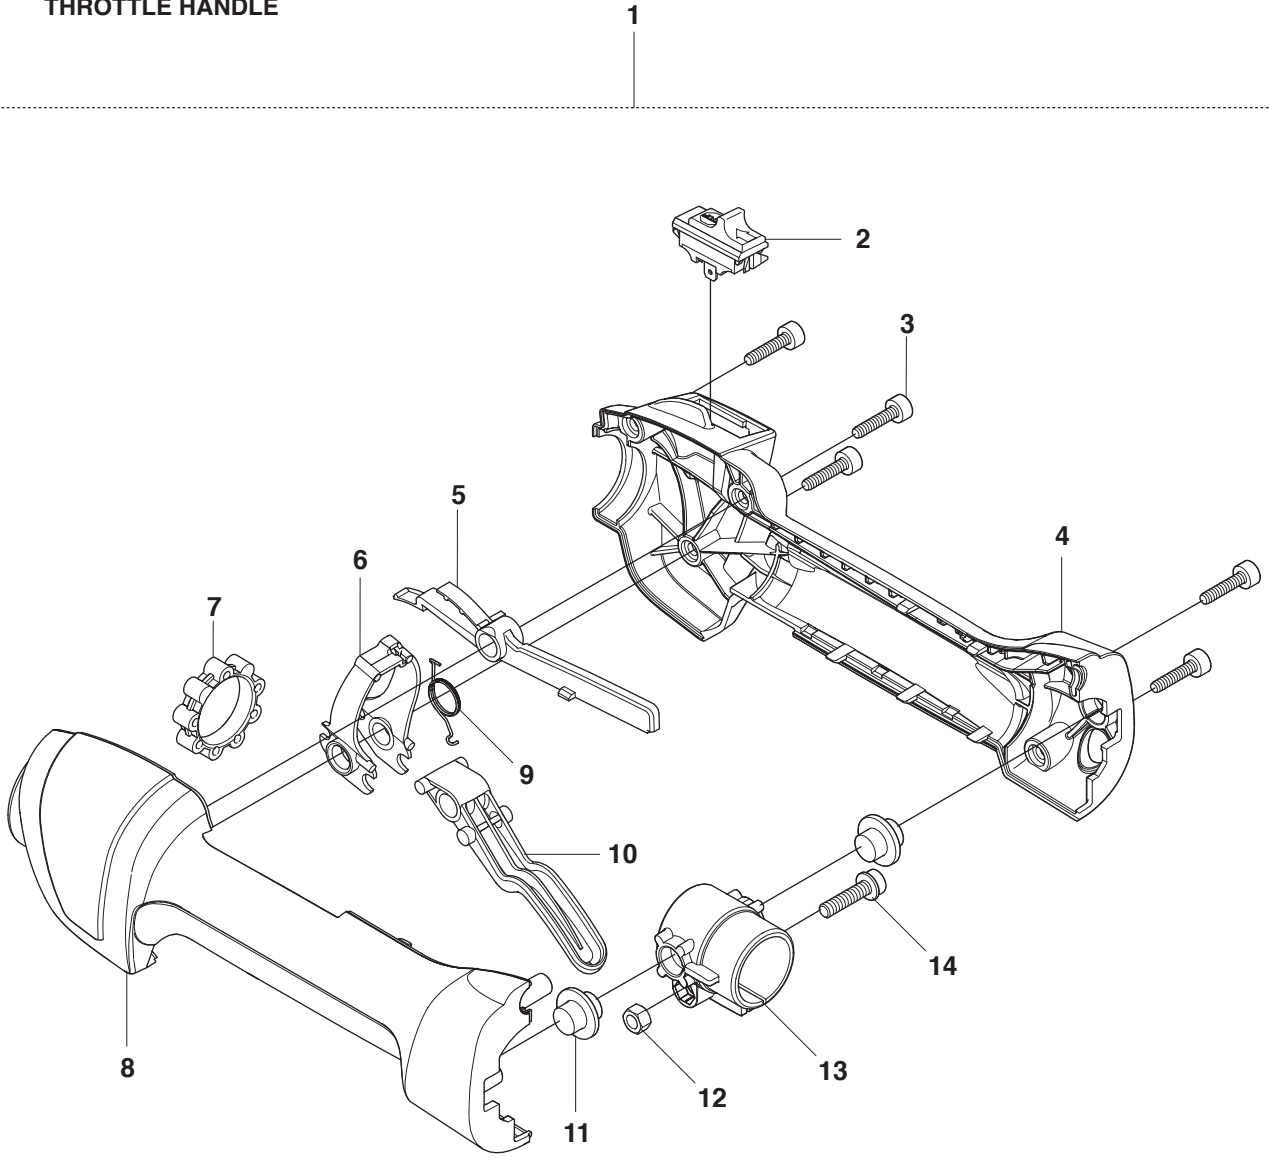

F 327HDA65x, HE3x, HE4x
THROTTLE HANDLE

Page F 327HDA65x, HE3x, HE4x THROTTLE HANDLE

Position	Article	Quantity	Notes	Kit
1	544 14 36-04	1		
2	537 41 90-01	1		1
3	503 21 66-18	5		1
4	544 10 02-02	1		1
5	503 87 80-01	1		1
6	503 91 81-01	1		1
7	503 96 14-01	1		1
8	544 10 03-02	1		1
9	544 10 08-01	1		1
10	503 87 79-03	1		1
11	544 10 17-02	2		1
12	731 23 14-01	1		1
13	544 11 21-01	1		1
14	503 20 03-20	1		1
15	502 65 13-01	1		1
16	502 53 16-01	1		1, 16
17	544 17 17-03	1		1, 16