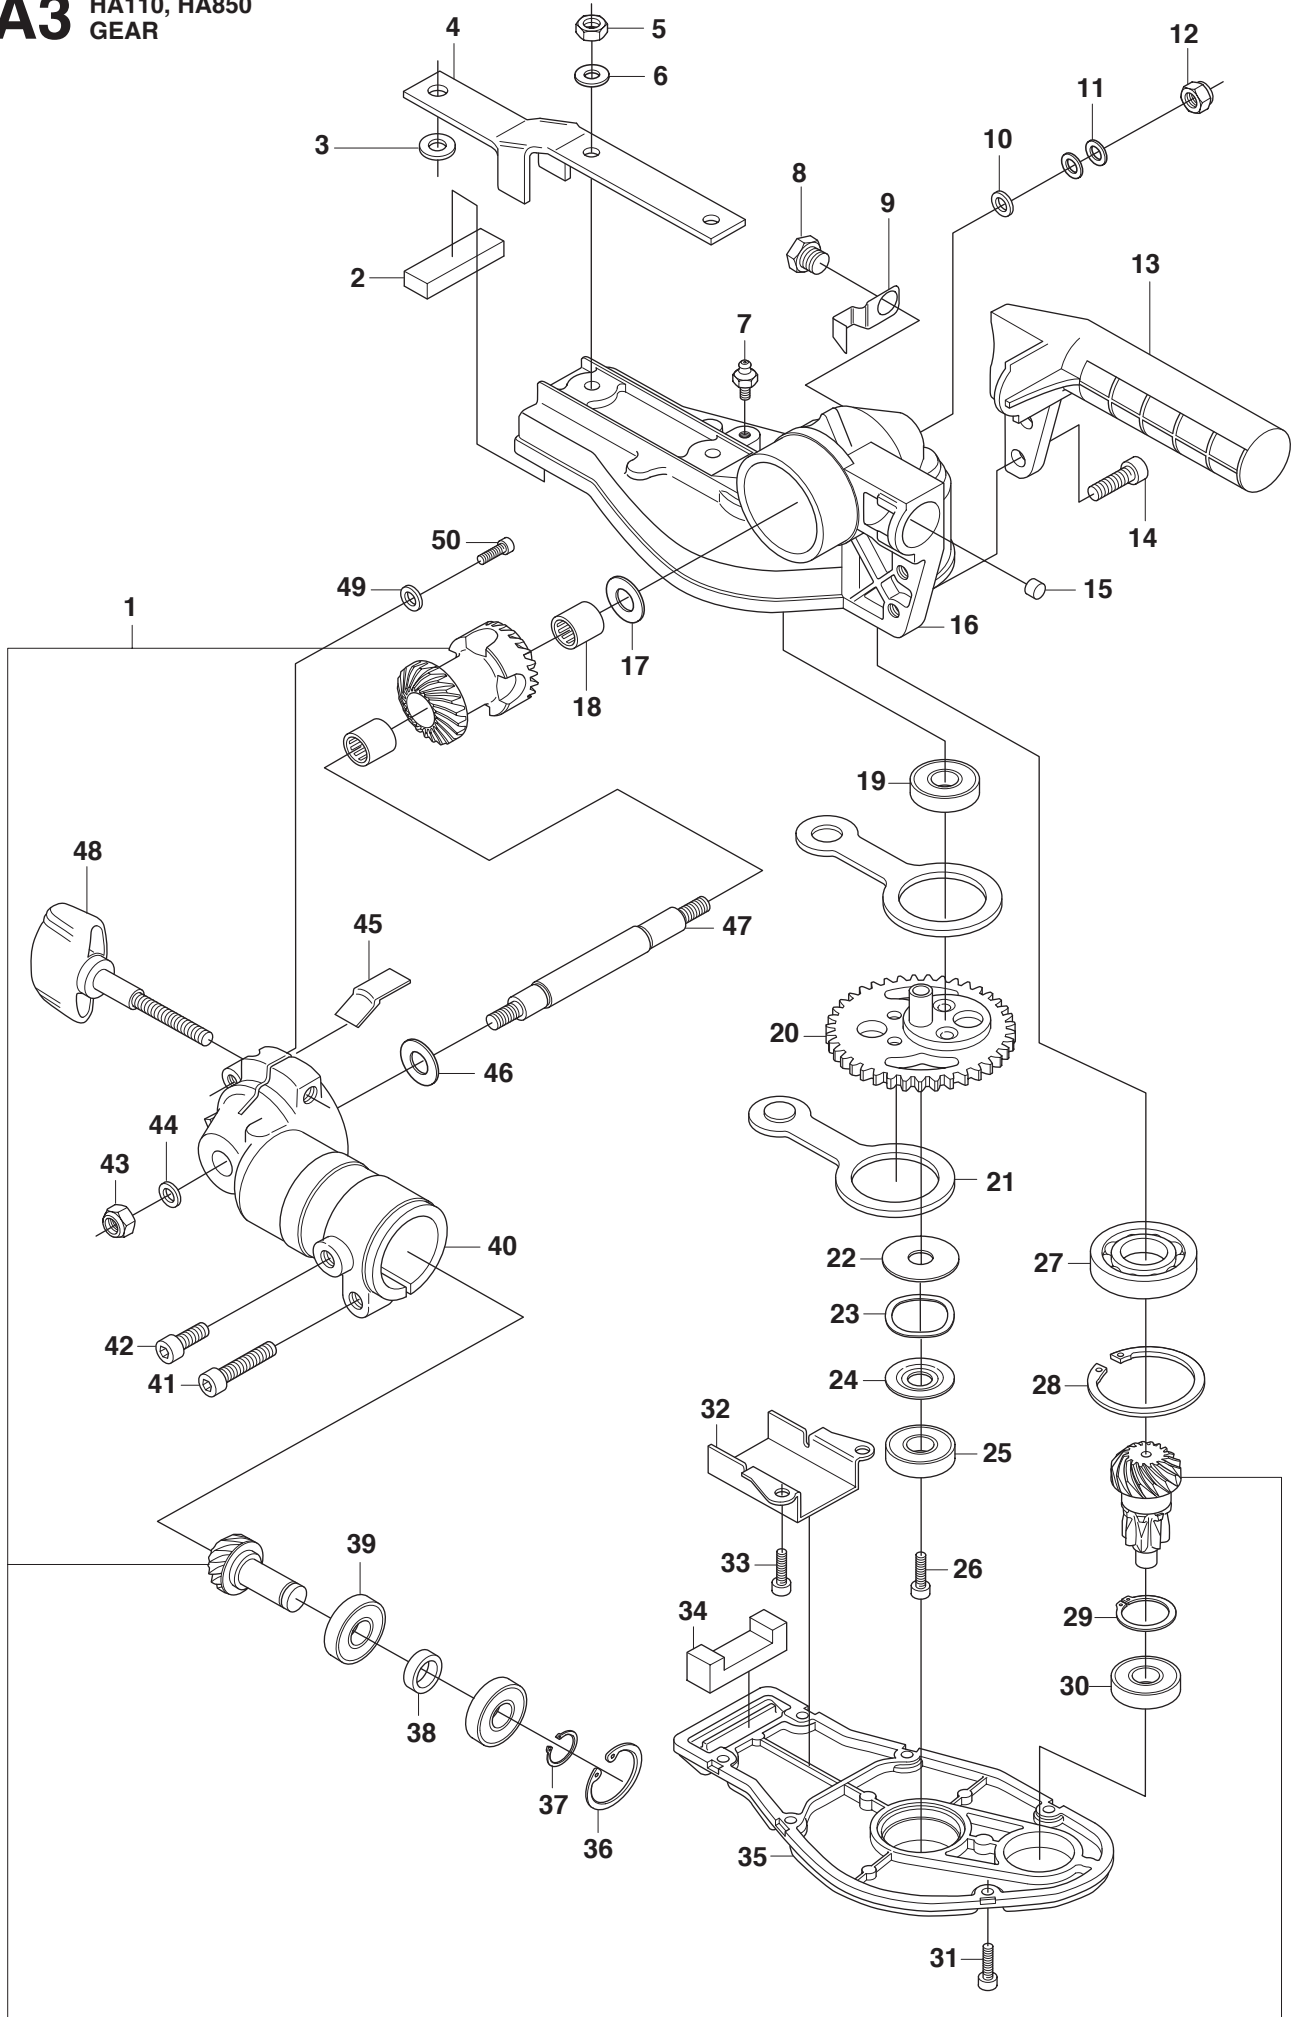

A3 HA110, HA850 GEAR

Page A3 HA110, HA850 GEAR

Position	Article	Quantity	Notes	Kit
1	544 06 40-01	1		
2	537 23 22-01	1		
3	503 23 00-24	1		
4	537 23 21-01	1		
5	503 22 10-12	2		
6	734 11 46-01	2		
7	738 88 10-01	1		
8	537 41 66-01	1		
9	544 00 04-01	1		
10	734 11 52-01	1		
11	737 38 52-00	2		
12	732 25 16-01	1		
13	537 23 30-01	1	HA850	
14	537 12 64-01	2	HA850	
15	544 09 31-01	1		
16	537 23 17-01	1		
17	537 29 42-01	1		
18	537 23 36-01	2		
19	738 21 98-04	1		
20	537 23 28-01	1		
21	537 23 20-01	2		
22	537 40 48-01	1		
23	503 23 03-02	1		
24	537 34 18-01	1		
25	738 21 98-04	1		
26	725 53 23-05	1		
27	537 40 64-02	1		
28	735 31 33-10	1		
29	735 31 19-00	1		
30	738 21 98-04	1		
31	725 52 91-01	6		
32	537 34 15-01	1		
33	725 52 87-55	2		
34	537 23 42-01	1		
35	537 23 18-01	1		
36	735 31 25-10	1		
37	735 31 11-00	1		
38	537 23 37-01	1		
39	738 21 99-04	2		
40	537 23 16-01	1		
41	503 20 07-25	1		
42	503 20 14-12	1		
43	732 25 16-01	1		
44	734 11 52-01	1		
45	537 39 49-01	1		
46	537 29 42-01	1		
47	537 23 26-01	1		
48	537 44 23-01	1		
49	734 11 46-01	1		
50	725 53 29-55	1