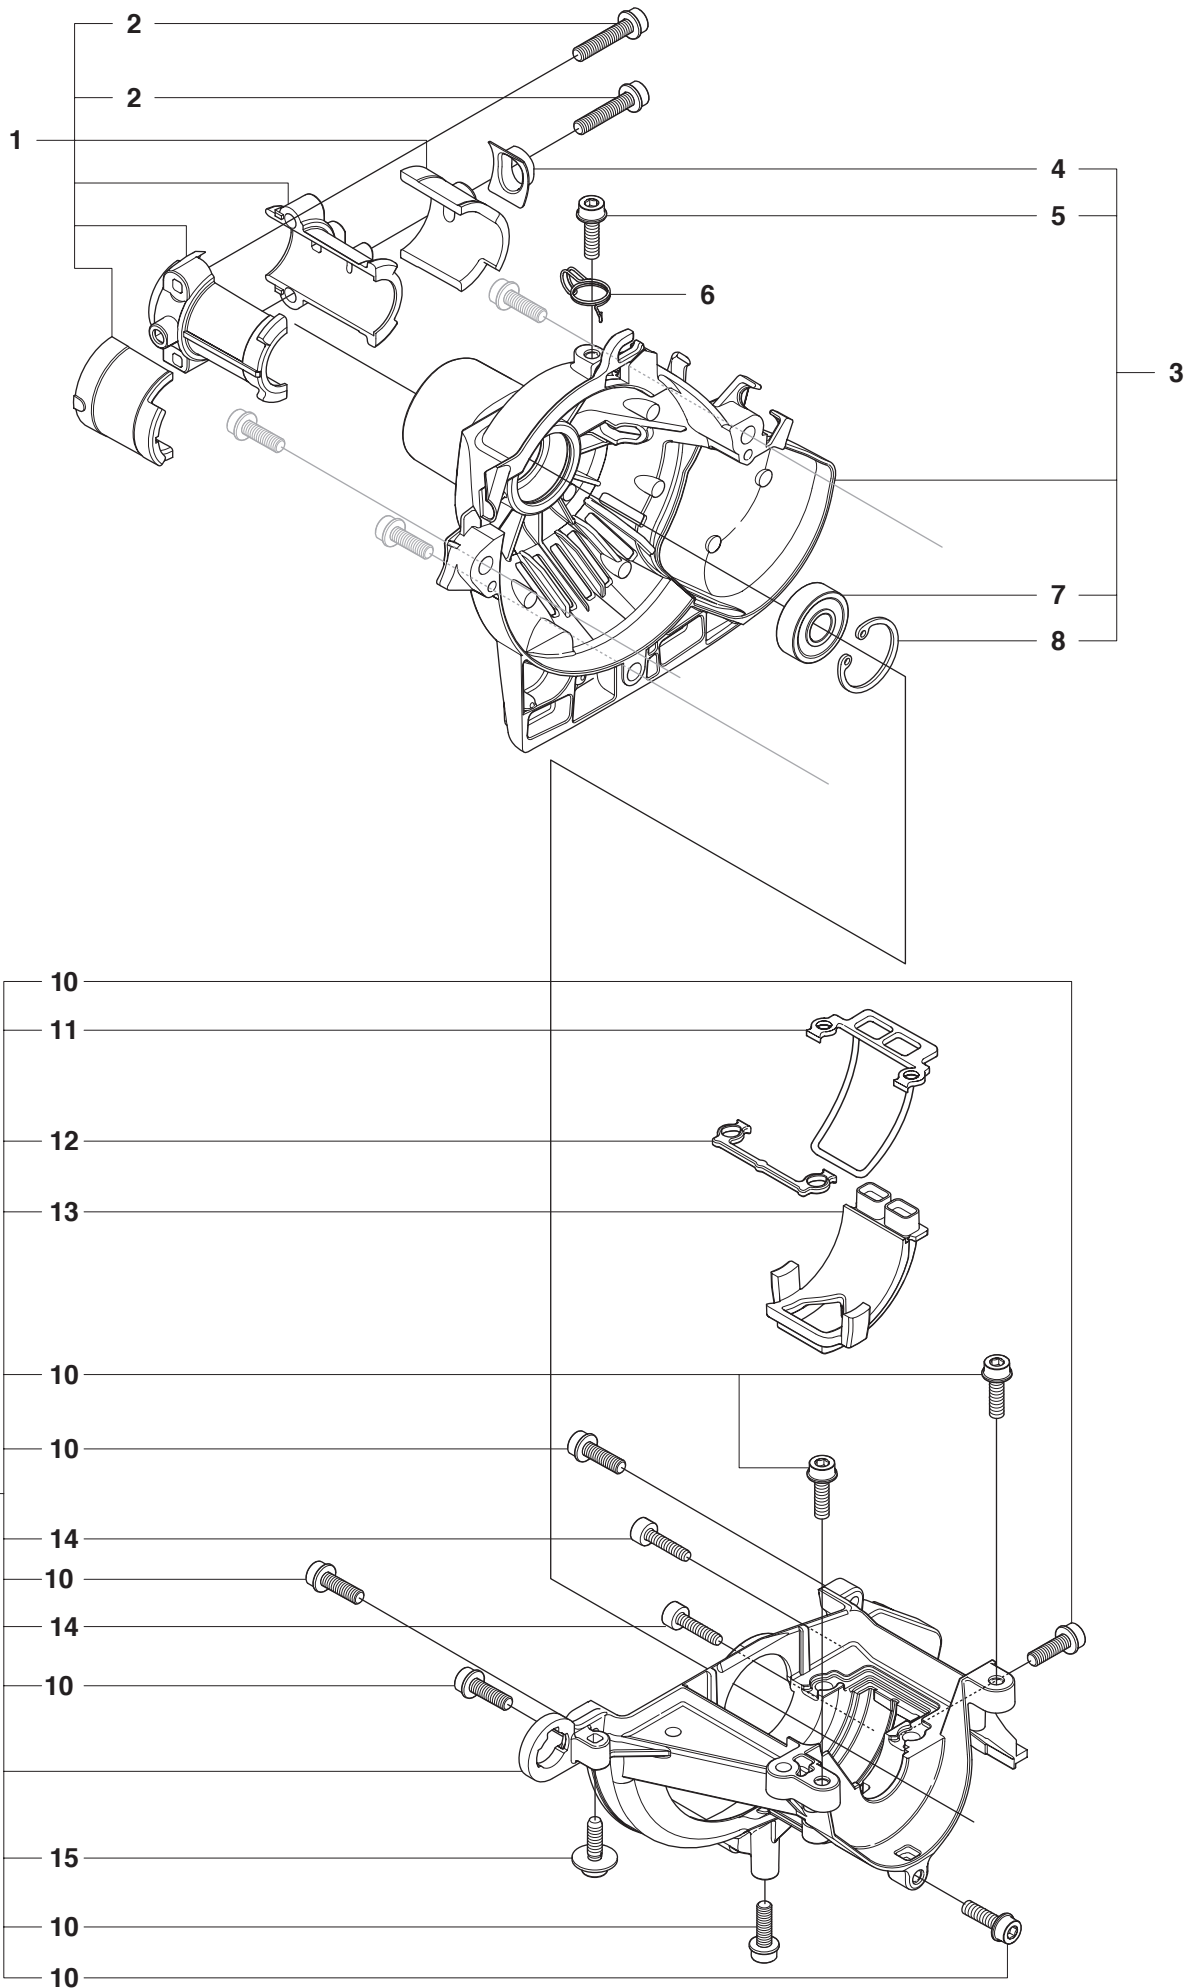

Q 327HDA65x, HE3x, HE4x
CRANK CASE

Page Q 327HDA65x, HE3x, HE4x CRANK CASE

Position	Article	Quantity	Notes	Kit
1	537 30 96-01	1		
2	503 21 68-25	2		1
3	537 04 12-09	1		
4	537 42 50-01	1		3
5	503 20 03-03	1	M5x16	3
6	537 07 36-01	1		
7	503 25 05-01	1		3
8	537 33 67-01	1		3
9	537 08 52-03	1		
10	503 20 03-03	8	M5x16	9
11	537 06 69-01	1		9
12	537 08 85-01	1		9
13	537 06 68-01	1		9
14	503 21 66-18	2		9
15	503 21 77-16	1		9