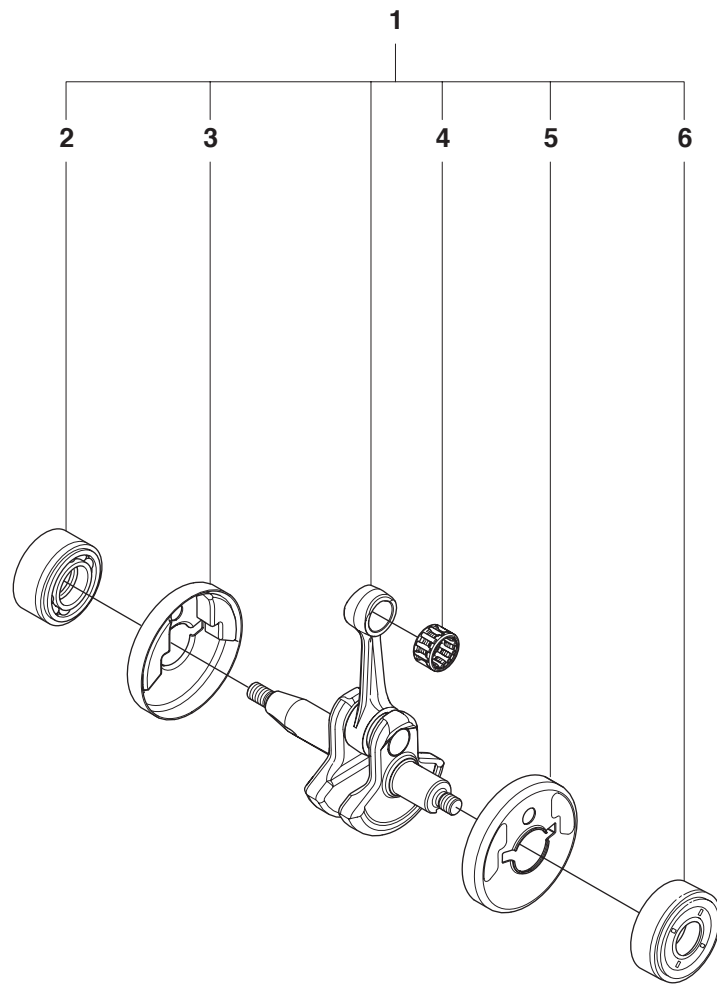

R 327HDA65x, HE3x, HE4x
CRANK SHAFT

Page R 327HDA65x, HE3x, HE4x CRANK SHAFT

Position	Article	Quantity	Notes	Kit
1	503 85 24-74	1		
2	503 94 02-03	1		1
3	503 94 05-01	1		1
4	503 71 22-01	1		1
5	503 94 05-01	1		1
6	503 94 02-03	1		1