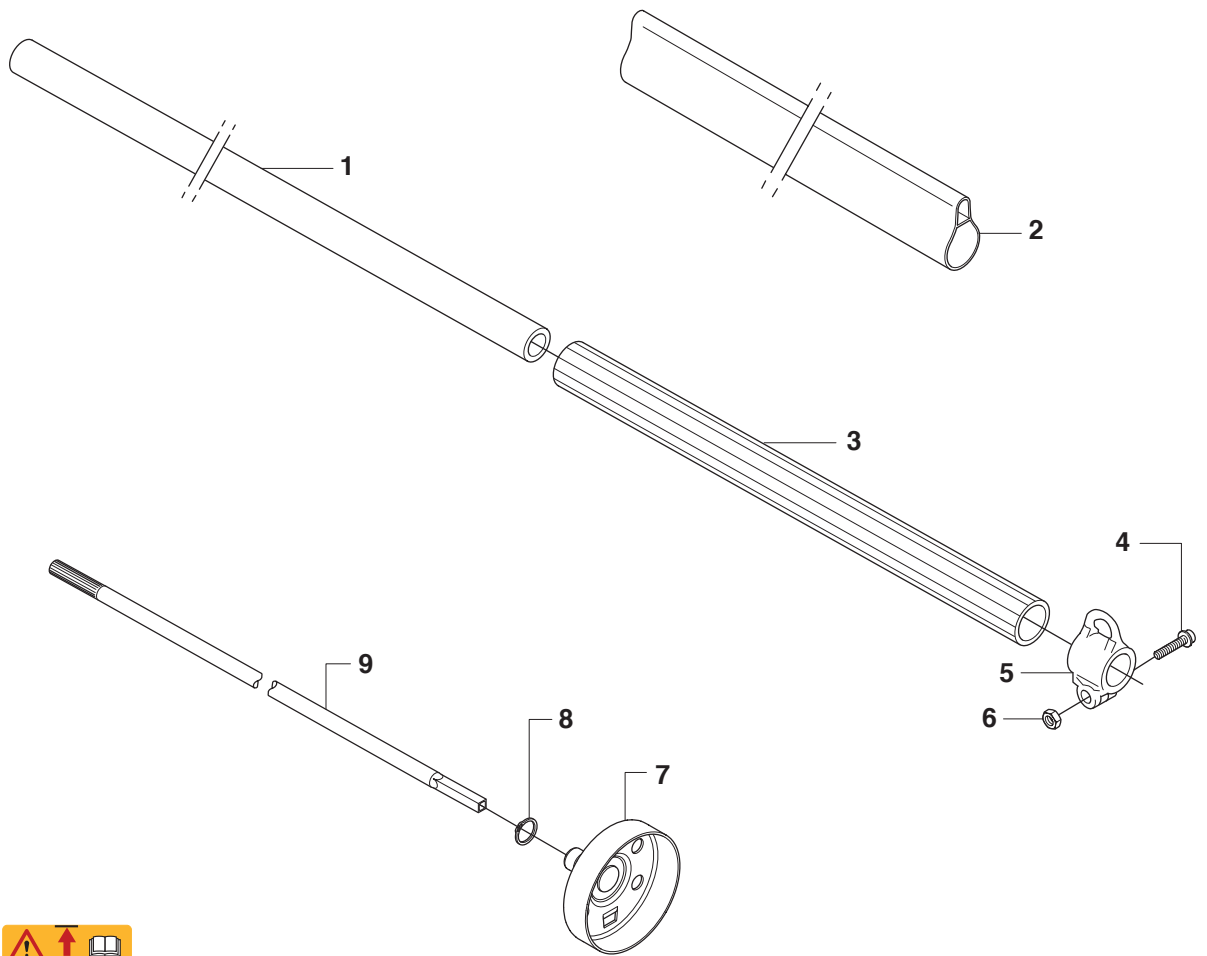

# D3 327HE4x HANDLEBAR

<b>Page D3 327HE4x HANDLEBAR</b>				
<b>Position</b>	<b>Article</b>	<b>Quantity</b>	<b>Notes</b>	<b>Kit</b>
1	503 88 88-01	1		
2	537 41 64-01	1		
3	537 08 55-02	1		
4	503 20 07-16	1		
5	503 94 10-01	1		
6	731 23 14-01	1		
7	537 24 00-01	1		
8	735 31 12-00	1		
9	537 23 48-01	1		
10	537 08 39-01	1		