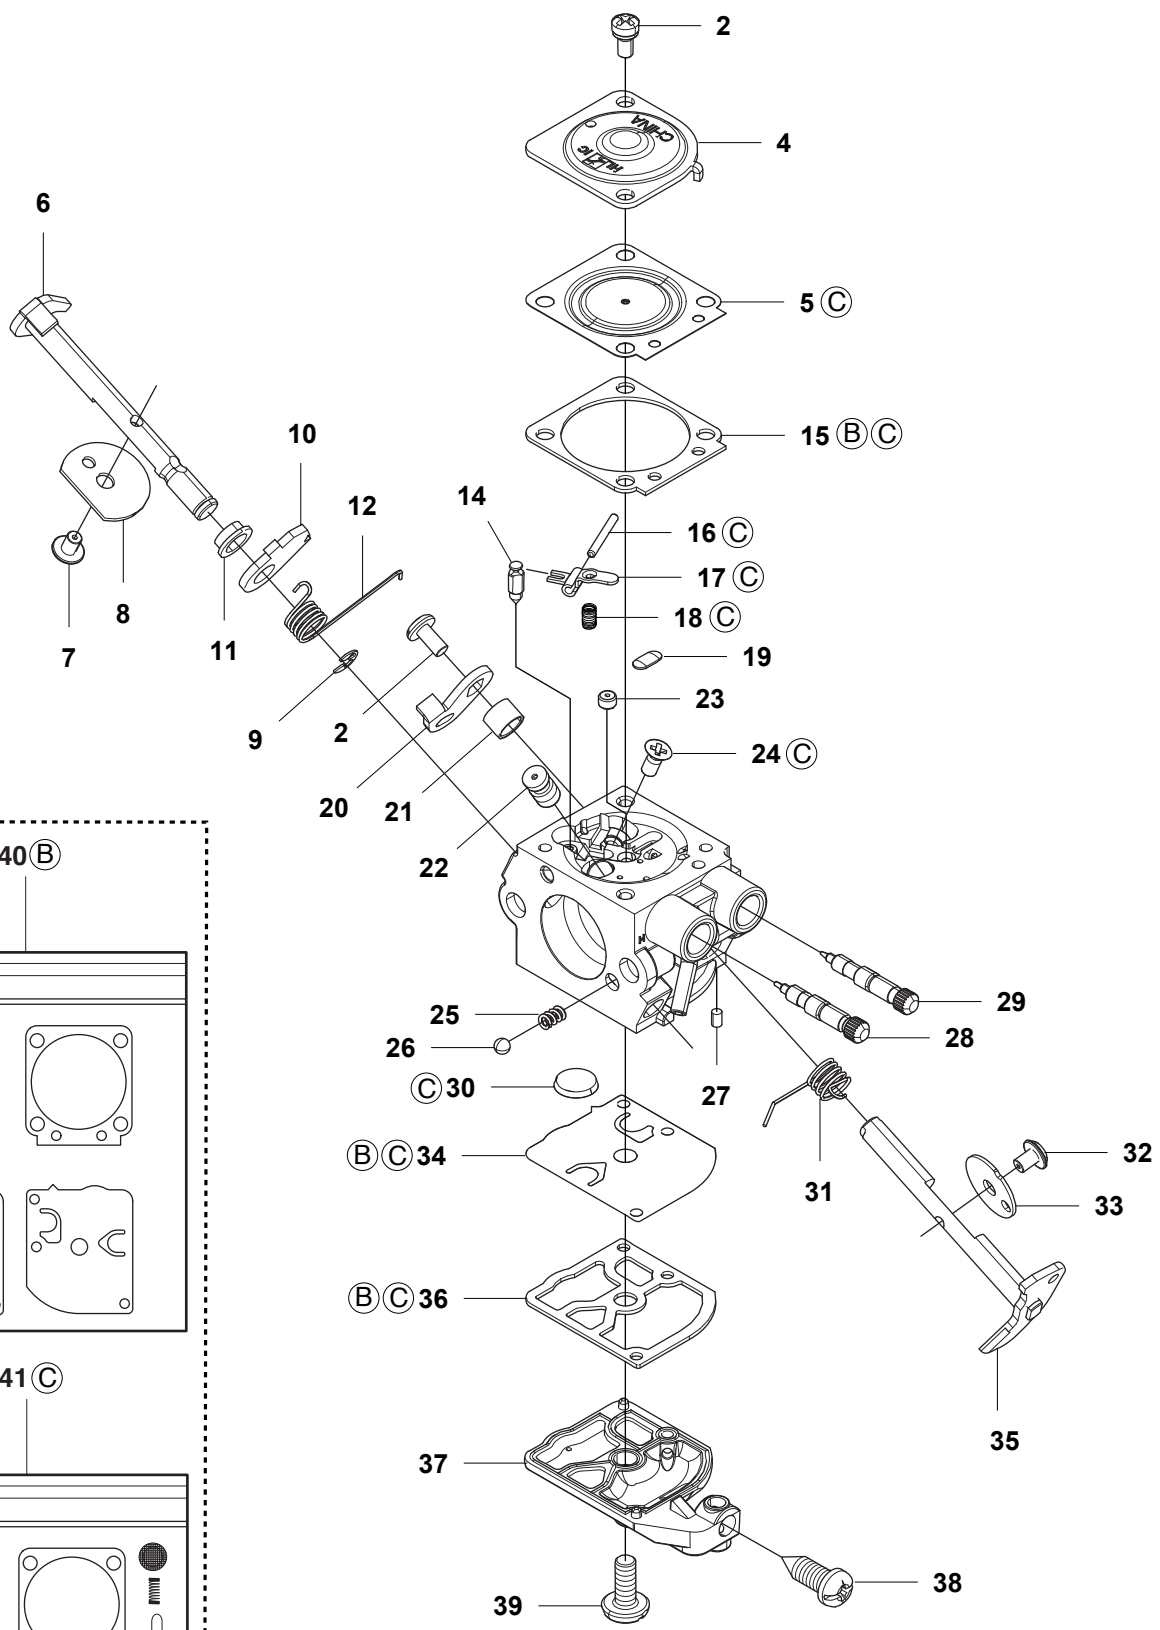

1

40 (B)

Hualong HQ-2		CARBURETOR (only option for US)		
Position	Article	Quantity	Notes	Kit
1	576 01 98-01	1	Hualong HQ-2	
2	576 02 42-01	2		1
4	576 02 36-01	1		1
5	576 02 24-01	1		1
6	576 02 30-01	1		1
7	576 02 41-01	1		1
8	576 02 32-01	1		1
9	576 02 48-01	1		1
10	576 02 31-01	1		1
11	576 02 35-01	1		1
12	576 02 33-01	1		1
14	576 02 01-01	1		1
15	576 02 37-01	1		1
16	576 02 03-01	1		1
17	576 02 04-01	1		1
18	576 02 05-01	1		1
19	576 02 06-01	1		1
20	576 02 28-01	1		1
21	576 02 29-01	1		1
22	576 02 07-01	1		1
23	576 02 08-01	1		1
24	576 02 43-01	1		1
25	576 02 34-01	1		1
26	576 02 47-01	1		1
27	576 02 23-01	1		1
28	576 02 10-01	1		1
29	576 02 11-01	1		1
30	576 02 15-01	1		1
31	576 02 27-01	1		1
32	576 02 40-01	1		1
33	576 02 26-01	1		1
34	576 02 39-01	1		1
35	576 02 25-01	1		1
36	576 02 38-01	1		1
37	576 02 20-01	1		1
38	576 02 22-01	1		1
39	576 02 44-01	1		1
40	581 74 35-01	1		
41	581 74 37-01	1